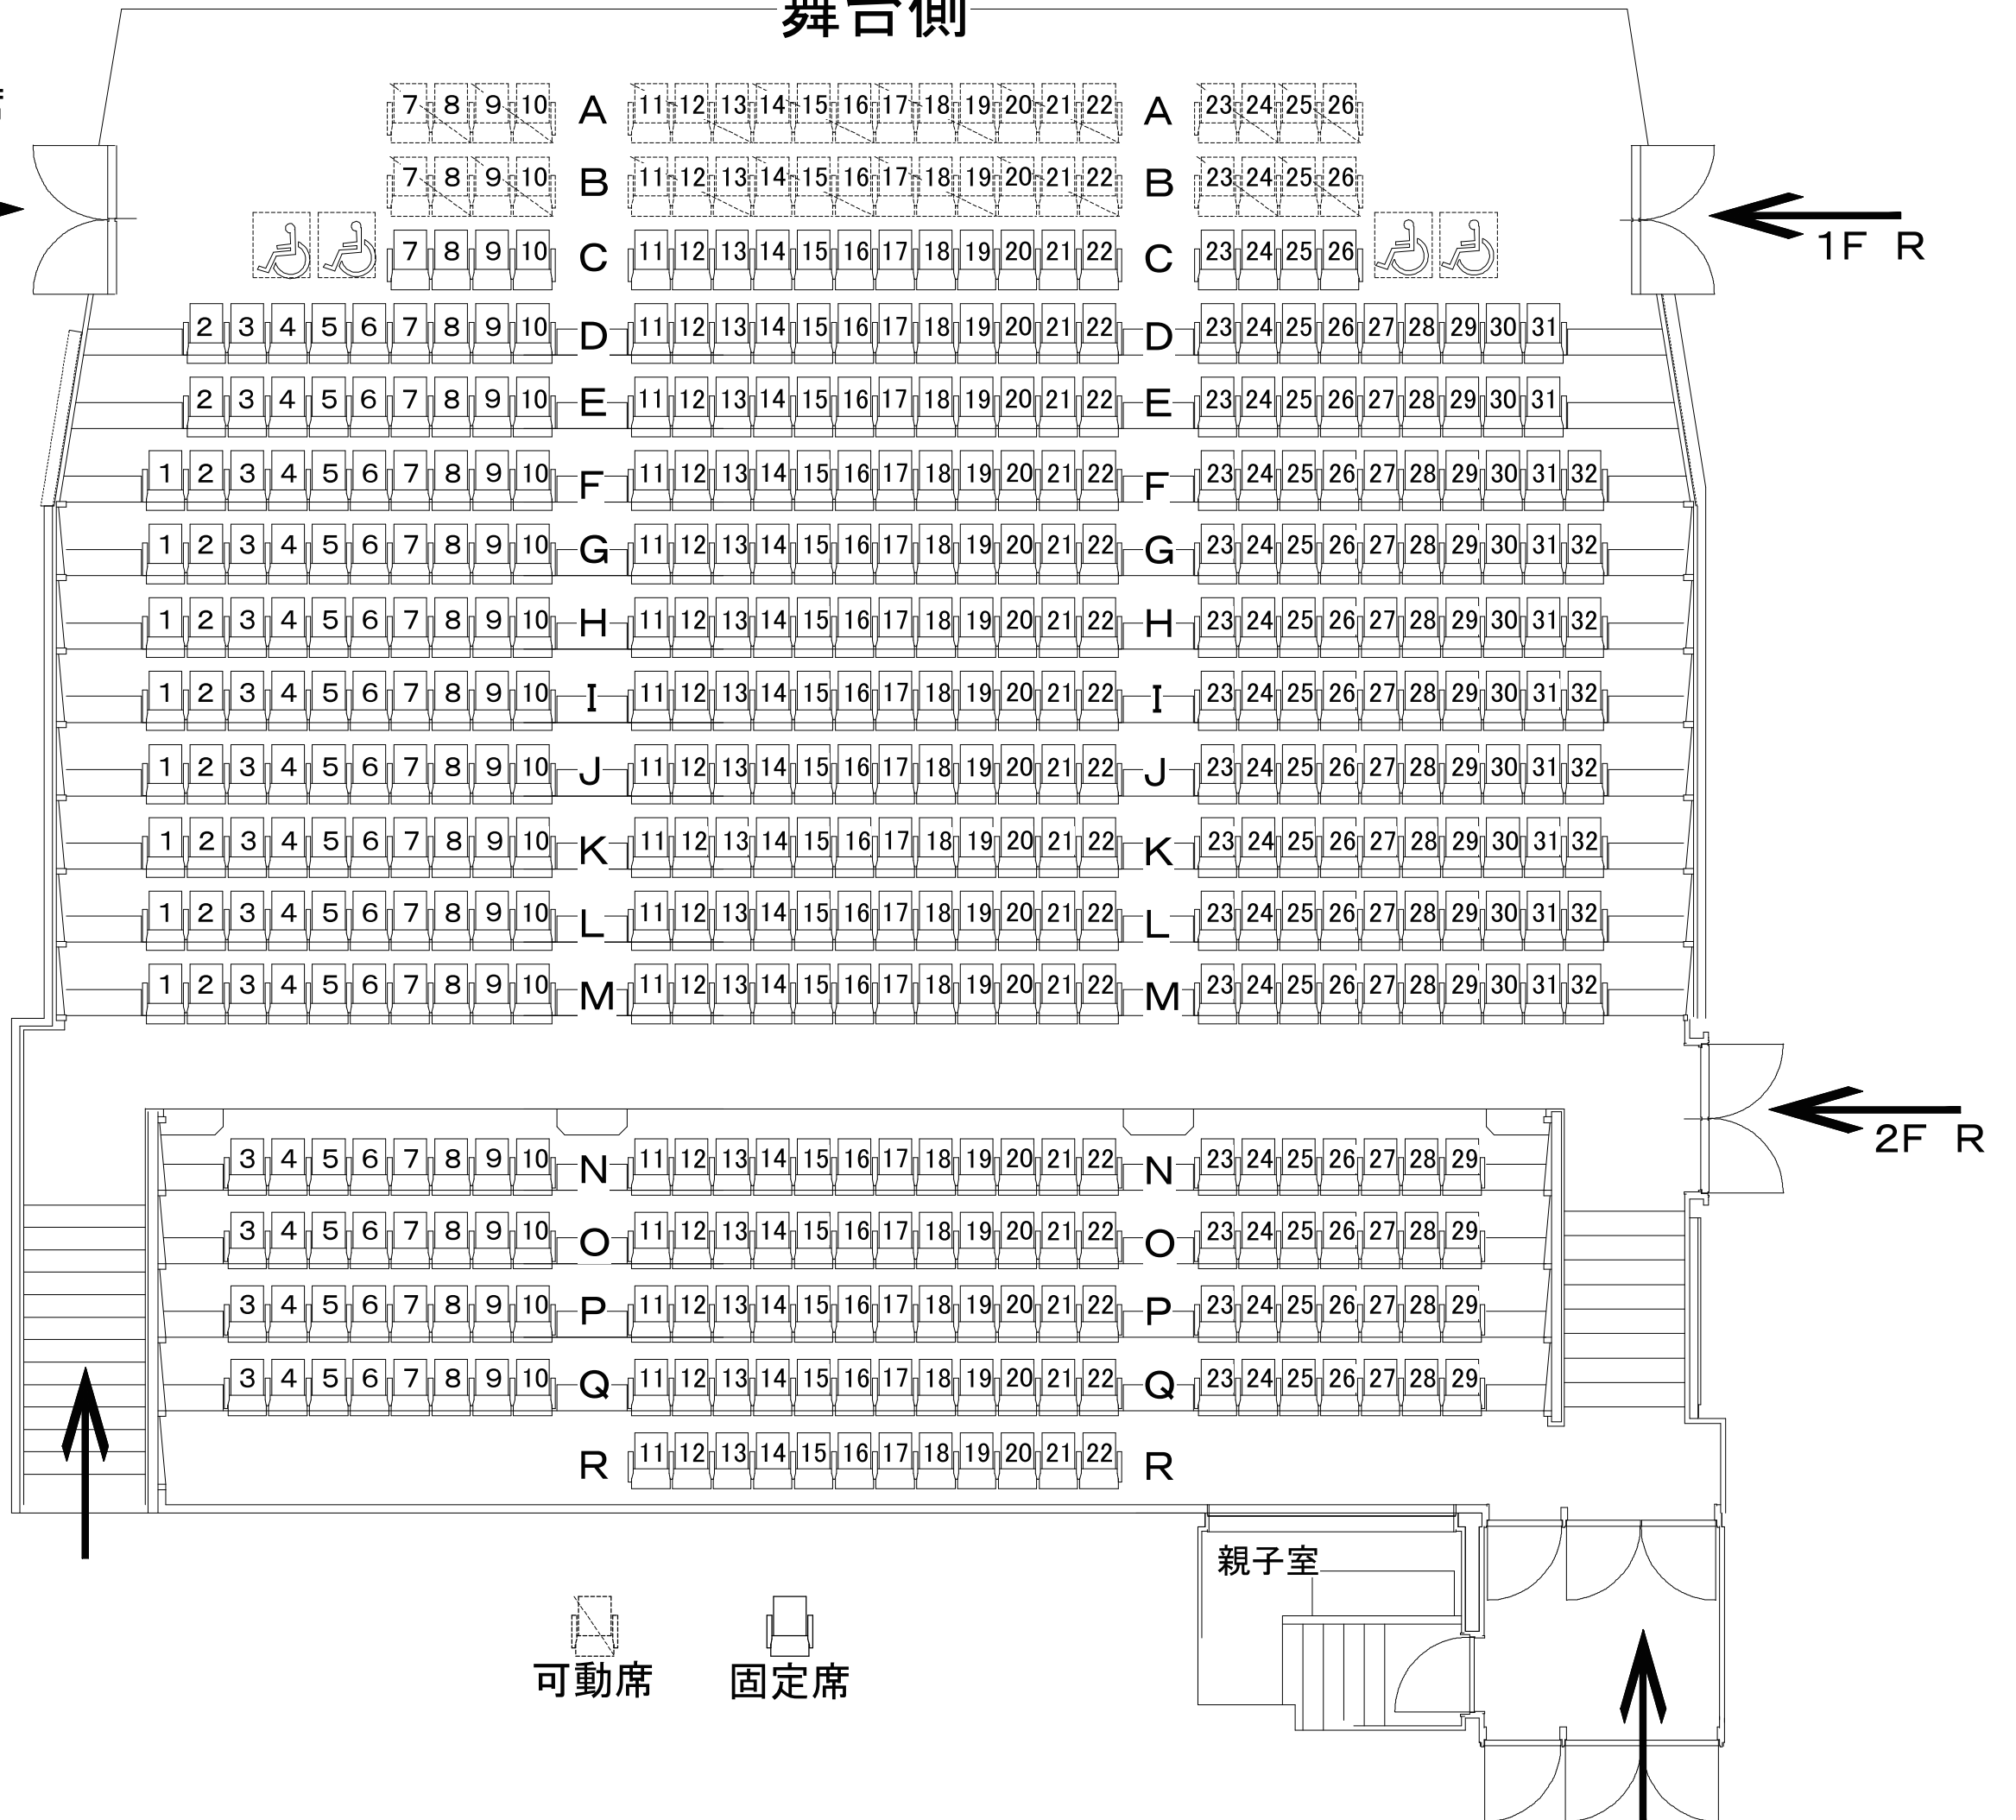

# 富岡町文化交流センター

客席総数500席＋車椅子席4席  
(固定席440席＋可動席60席)

舞台側

1F L →

← 1F R

← 2F R

可動席 固定席

親子室